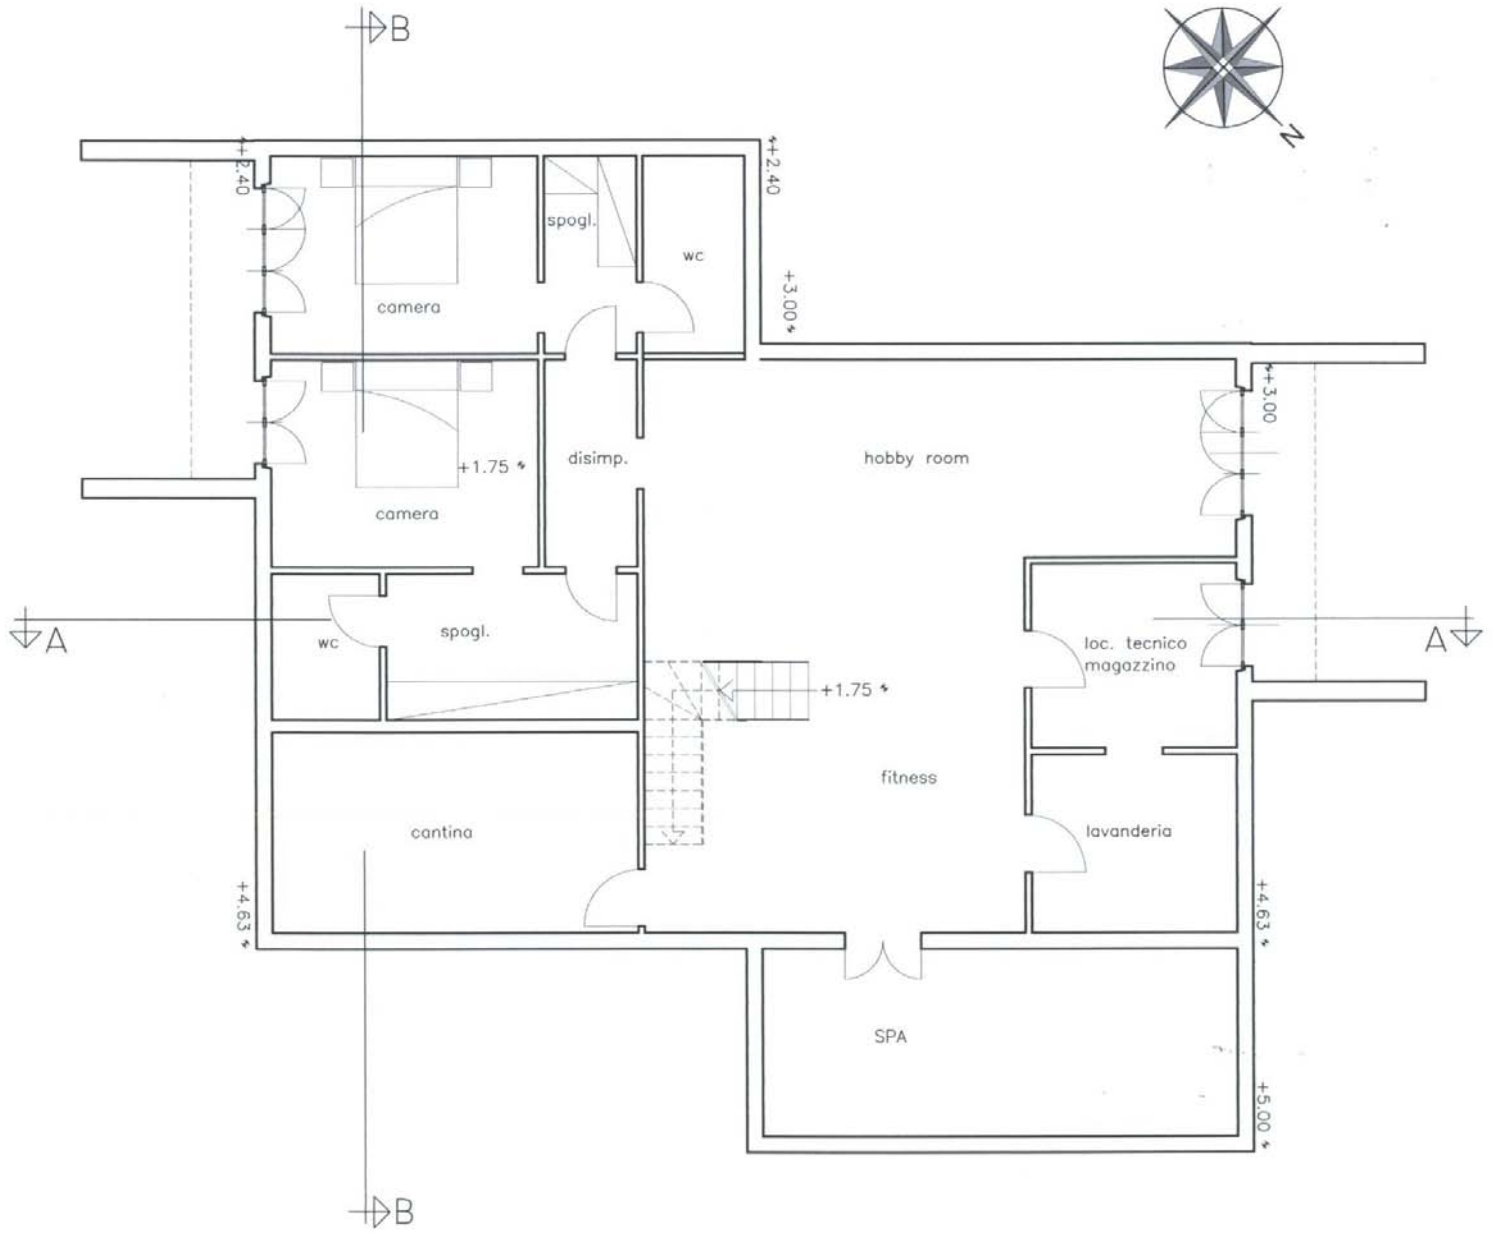

LE VILLE DI GIUNTA
COSTRUZIONE DEL LORO
VIA CON PISCINA
1900

LE VILLES DE GIARDI
CASA SINGOLA DEL LAGO
Progetto di Villa con piscina all zero / 10

PIANTA PIANO SEMINTERRATO

Rapp.: 1:50

PIANTA PIANO TERRA

Rapp.: 1:50

PIANTA PIANO SOPPALCHI

Rapp.: 1:50

SEZIONE A-A

SEZIONE B-B