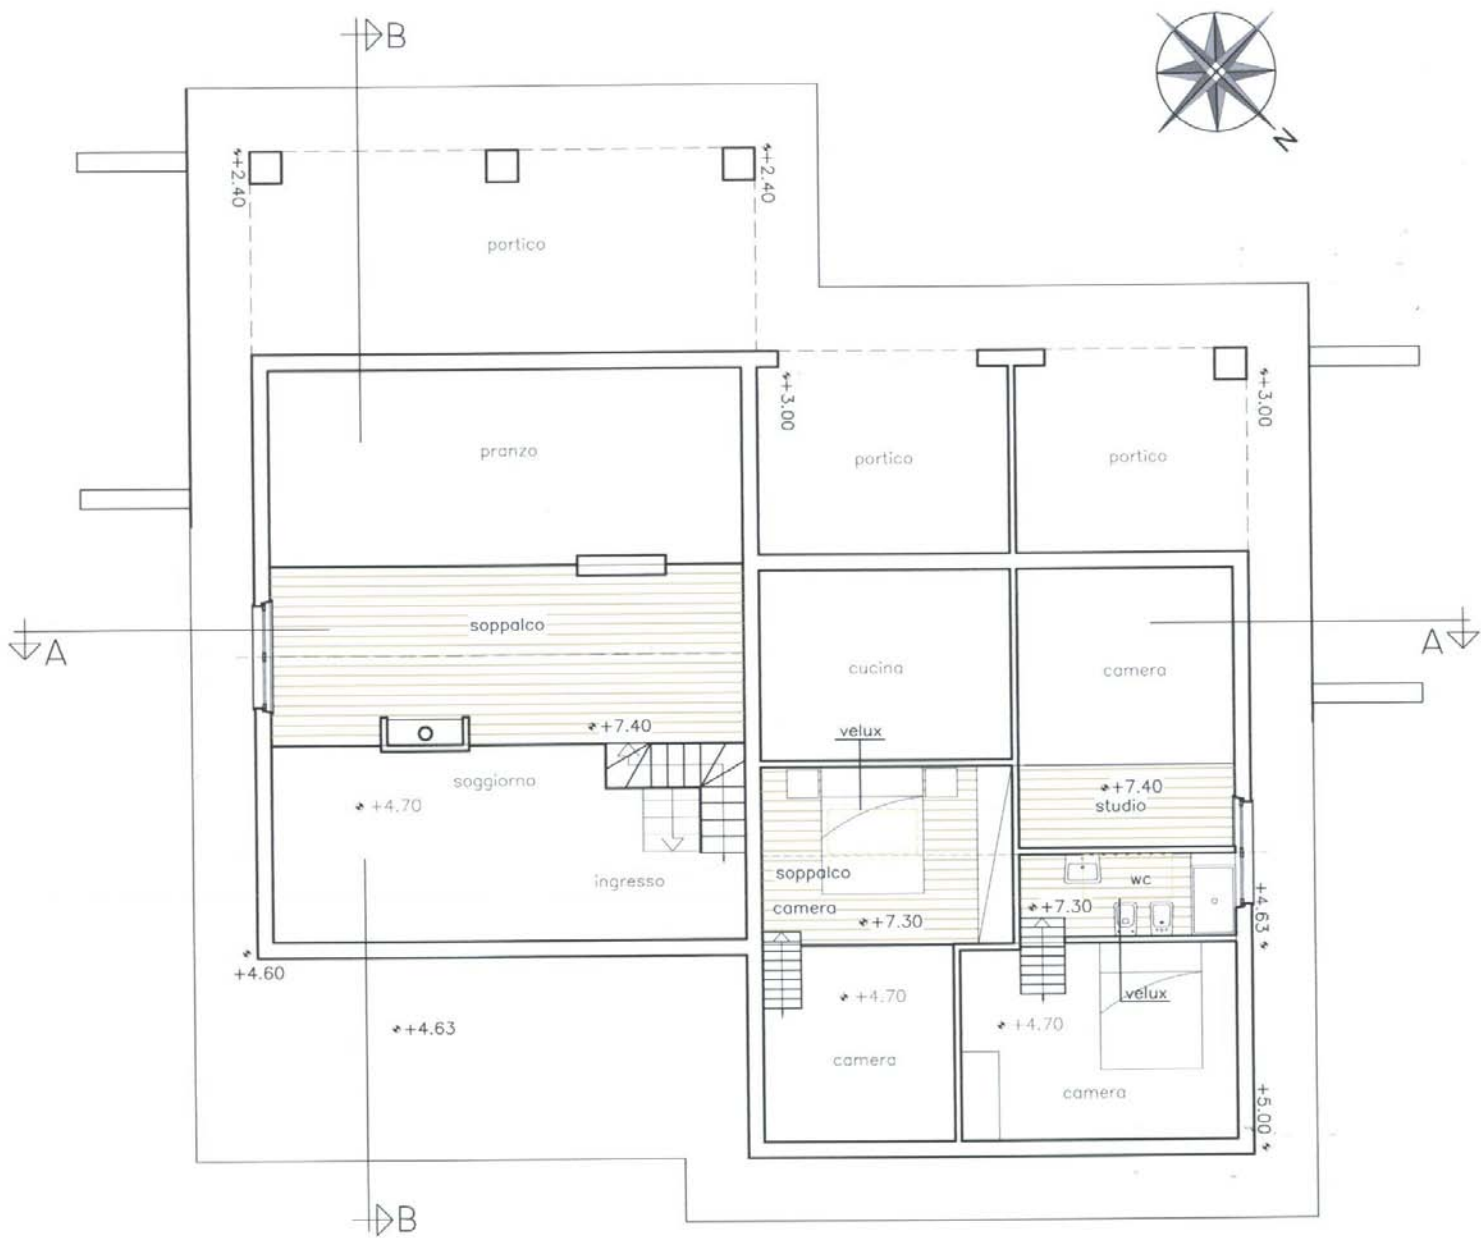

LE VILLE DI GIUNTA
COSTRUZIONE DEL LORO
VIA CON PISCINA
1900

LE VILLES DE GIARDI
CASA SINGOLA DEL LAGO
Progetto di Villa con piscina all zero / 10

PIANTA PIANO SEMINTERRATO

Rapp.: 1:50

PIANTA PIANO TERRA

Rapp.: 1:50

PIANTA PIANO SOPPALCHI

Rapp.: 1:50

SEZIONE A-A

SEZIONE B-B