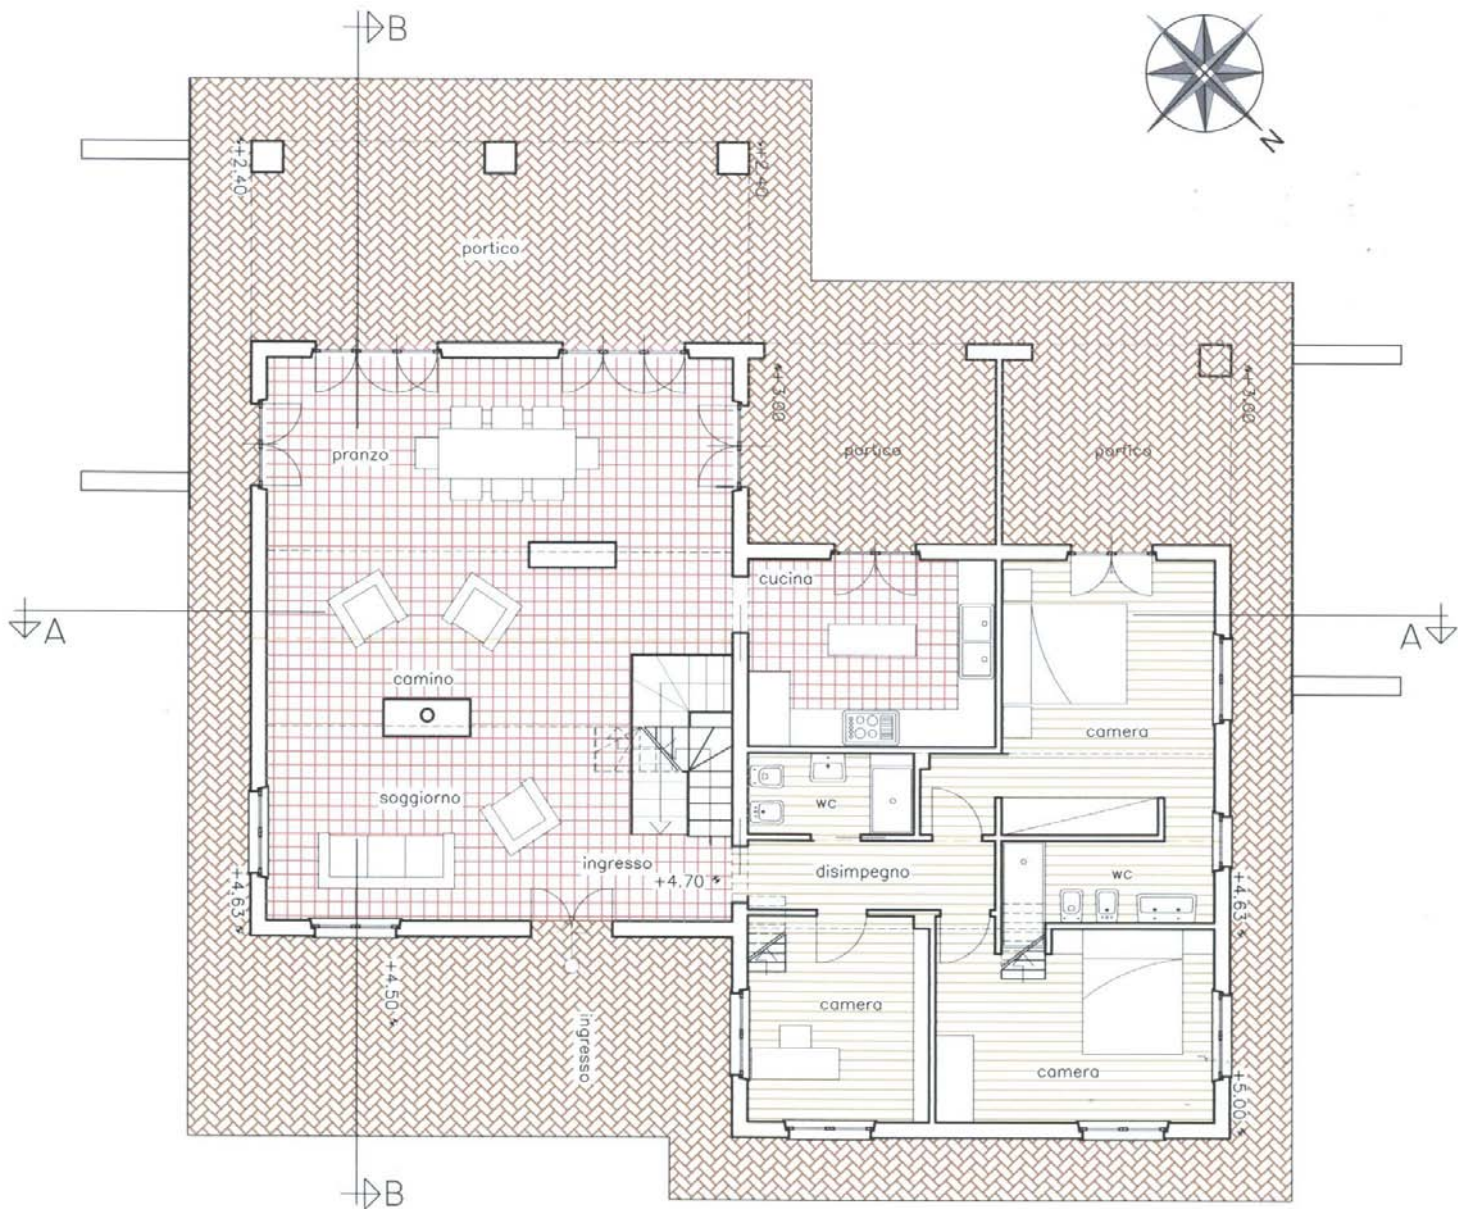

LE VILLE DI GIUNTA
COSTRUZIONE DEL LORO
VIA CON PISCINA
1900

LE VILLES DE GIARDI
CASA SINGOLA DEL LAGO
Progetto di Villa con piscina all zero / 10

PIANTA PIANO SEMINTERRATO

Rapp.: 1:50

PIANTA PIANO TERRA

Rapp.: 1:50

PIANTA PIANO SOPPALCHI

Rapp.: 1:50

SEZIONE A-A

SEZIONE B-B