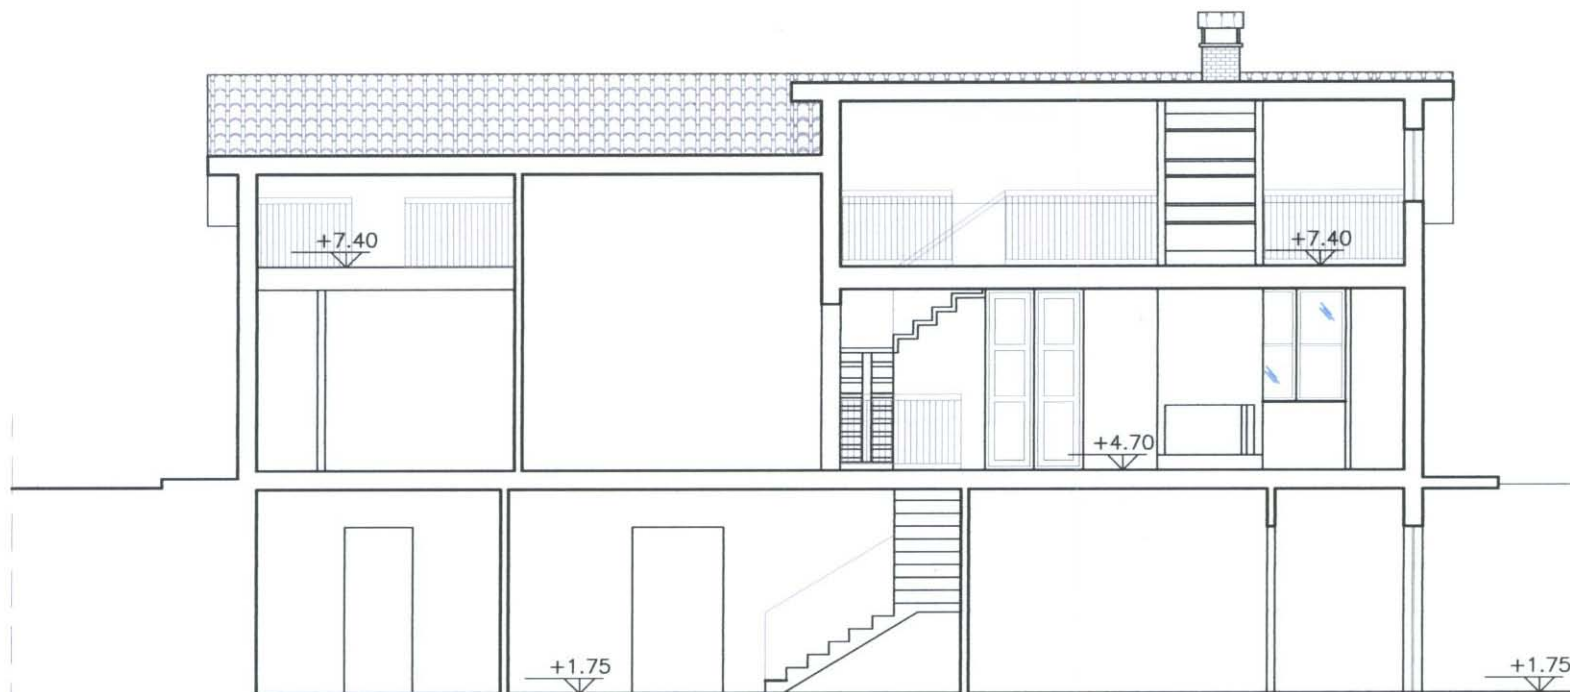

LE VILLE DI GIUNTA
COSTRUZIONE DEL LORO
VIA CON PISCINA
1900

LE VILLES DE GIARDI
CASA SINGOLA DEL LAGO
Progetto di Villa con piscina all zero / 10

PIANTA PIANO SEMINTERRATO

Rapp.: 1:50

PIANTA PIANO TERRA

Rapp.: 1:50

PIANTA PIANO SOPPALCHI

Rapp.: 1:50

SEZIONE A-A

SEZIONE B-B